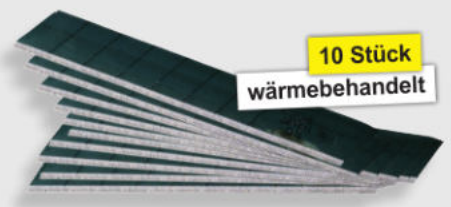

10 Stück
wärmebehandelt

Startpreis
~~5,99~~
3,79
Brutto 4,51

Hochleistungs-Abbrechklingen

10 Stück, japanische Power-Black-Klinge, wärmebehandelt, extrem
scharfe Schneidkante, bessere Schnitteffektivität und Standzeit

Aktuelles für PROFI- KUNDEN

gültig vom 01.07. – 31.07.2021

Alle Preise ohne Dekoration und Accessoires. Angebote solange Vorrat reicht. Die vermerkten Maße verstehen sich als ca.-Angaben. Aufgrund von ständigen Weiterentwicklungen der Produkte behalten wir uns technische und optische Änderungen vor. Angebotspreise sind Abholpreise und gelten nur innerhalb Deutschlands. Alle Preise sind Nettopreise zuzüglich des jeweils gültigen Mehrwertsteuersatzes. Alle Preise in €. Für Druck- und Bildfehler keine Haftung. *Unser bisheriger Preis.