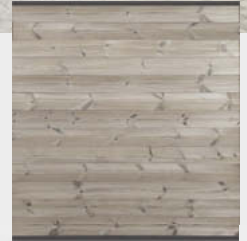

NATÜRLICH: SYSTEM Sichtschutz aus hitzebehandeltem Massiv-Thermoholz

NEU: Unseren Zaunbaukasten SYSTEM haben wir um die Serie **HOLZ Massiv Thermo** aus europäischer Kiefer* (Zaunfelder mit anthrazitfarbener Start- und Endleiste) erweitert. Das hitzebehandelte Nadelholz trotz **ohne chemische Behandlung** den Witterungsbedingungen! Die Oberfläche von **SYSTEM HOLZ Massiv Thermo** entwickelt im Laufe des ersten Jahres eine silbergraue Patina, die weder Anstrich noch Nachbehandlung benötigt. **Kombinieren Sie weitere moderne Materialien** wie WPC, Aluminium, Glas, Edelstahl, ACP (Aluminium-Composite) oder Keramik zu Ihrer eigenen Sichtschutz-Anlage - auch mit Einzel- und Doppeltoren auf Maß - miteinander.

ORDENTLICH: BINTO Mülltonnenboxen-System

BINTO, die dekorative Lösung für Mülltonnen bis 240 Liter! Metall-Grundgestell mit Rollenführung und Kipphalterung sowie mit Scharnier-Türen, magnetischem Verschluss und Bügelgriff. Verkleidungen aus Edelstahl, Hartholz*, Nadelholz* oder HPL mit Klappdeckeln oder Edelstahl-Pflanzschalen. Circa-Maße: 90 x 130 cm (T x H), Breiten: 2er-Box 150 cm, 3er-Box 220 cm, 4er-Box 290 cm. Unser Tipp: Planen Sie alle BINTO 1er-, 2er-, 3er- oder 4er-Boxen online in 3D: www.traumgarten.de/planer

Edelstahl,
3er-Box ab

2449,-

Hartholz*,
3er-Box ab

1699,-

Nadelholz*,
3er-Box ab

1099,-

HPL Grau
3er-Box ab

2049,-

HPL Schiefer
3er-Box ab

2049,-

Bauzentrum GAAC Mittenwalde

Berliner Chaussee 23 a • 15749 Mittenwalde • www.bauzentrum-mittenwalde.de • bauzentrum@gaac.de