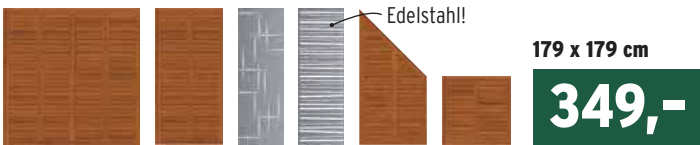

179 x 179 cm
349,-