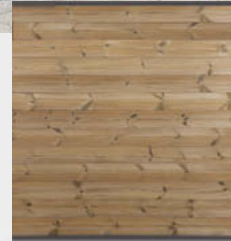

NATÜRLICH: SYSTEM Sichtschutz aus hitzebehandeltem Massiv-Thermoholz

NEU: Unseren Zaunbaukasten SYSTEM haben wir um die Serie **HOLZ Massiv Thermo** aus europäischer Kiefer* (Zaunfelder mit anthrazitfarbener Start- und Endleiste) erweitert. Das hitzebehandelte Nadelholz trotz **ohne chemische Behandlung** den Witterungsbedingungen! Die Oberfläche von **SYSTEM HOLZ Massiv Thermo** entwickelt im Laufe des ersten Jahres eine silbergraue Patina, die weder Anstrich noch Nachbehandlung benötigt. **Kombinieren Sie weitere moderne Materialien** wie WPC, Aluminium, Glas, Edelstahl, ACP (Aluminium-Composite) oder Keramik zu Ihrer eigenen Sichtschutz-Anlage - auch mit Einzel- und Doppeltoren auf Maß - miteinander.

ORDENTLICH: BINTO Mülltonnenboxen-System

BINTO, die dekorative Lösung für Mülltonnen bis 240 Liter! Metall-Grundgestell mit Rollenführung und Kipphalterung sowie mit Scharnier-Türen, magnetischem Verschluss und Bügelgriff. Verkleidungen aus Edelstahl, Hartholz*, Nadelholz* oder HPL mit Klappdeckeln oder Edelstahl-Pflanzschalen. Circa-Maße: 90 x 130 cm (T x H), Breiten: 2er-Box 150 cm, 3er-Box 220 cm, 4er-Box 290 cm. Unser Tipp: Planen Sie alle BINTO 1er-, 2er-, 3er- oder 4er-Boxen online in 3D: www.traumgarten.de/planer

Edelstahl,
3er-Box ab

2449,-

Hartholz*,
3er-Box ab

1699,-

Nadelholz*,
3er-Box ab

1099,-

HPL Grau
3er-Box ab

2049,-

HPL Schiefer
3er-Box ab

2049,-

Bauzentrum GAAC Mittenwalde

Berliner Chaussee 23 a • 15749 Mittenwalde • www.bauzentrum-mittenwalde.de • bauzentrum@gaac.de