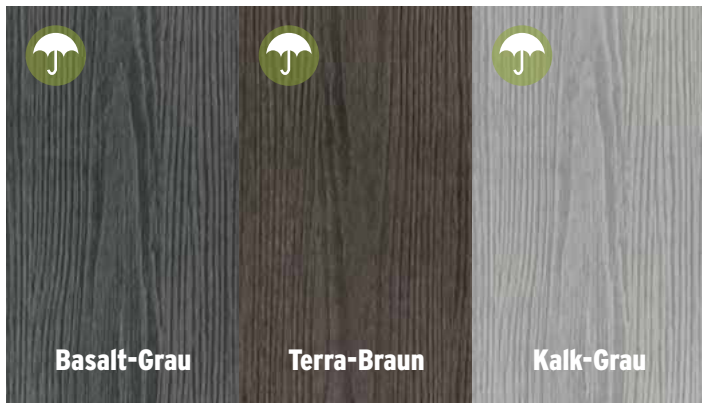

DREAMDECK. TRAUMTERRASSEN

Modern. Splitterfrei. Kein Streichen! Ohne sichtbare Verschraubung

Schmutzabweisende
Oberfläche

Fühlbare
Holzstruktur

DREAMDECK PRESTIGE Kalk-Grau

Basalt-Grau

Terra-Braun

Kalk-Grau

DREAMDECK PRESTIGE

Mit Relief-Holzmaserung,
einseitig nutzbar, Länge 300, 400 und 500 cm

Diese modernen Bodendielen mit der besonderen Oberfläche sind **fleckenunempfindlich und kratzfest** als Dielen aus vergleichbaren Materialien, ebenso wasserabweisend, sehr farbstabil und rutschfest.