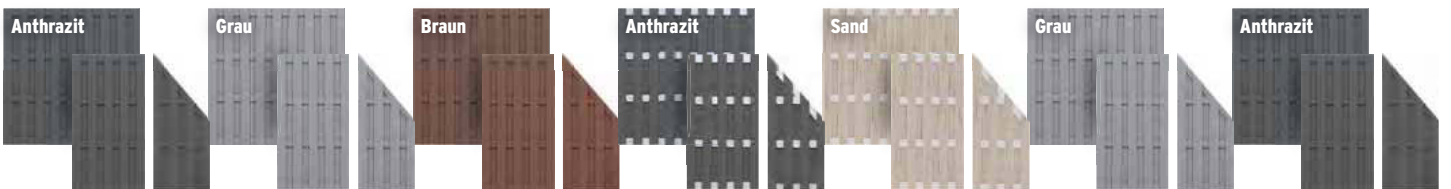

129 x 52 cm: WPC **389,-** | NEU Alu **499,-**
72 x 52 cm: WPC **289,-** (solange Vorrat reicht)

Kombi-Tipp: Diese pflegeleichten Pflanzkästen passen optisch zu den Zauserien SYSTEM WPC, SYSTEM RHOMBUS, SYSTEM ALU PLUS und SYSTEM ALU XL - siehe dazu vorherige Seiten.

JUMBO WPC Grau

179,-

JUMBO WPC: WPC Elemente^A, Profile 10 x 115 mm mit Querriegeln 15 x 100 mm aus gleichfarbigem WPC. Metallpfosten und WPC Pfosten sowie Tore erhältlich. Beispiele 179 x 179 cm **179,-** | 74 x 179 auf 90 cm **149,-** | 95 x 179 cm **139,-**

219,-

JUMBO WPC ALU: WPC Elemente^A, Profile 10 x 115 mm mit Querriegeln 15 x 90 mm aus silbernem oder farbigem Alu. Metallpfosten und WPC Pfosten sowie Tore erhältlich. Beispiele: 179 x 179 cm **219,-** | 74 x 179 auf 90 cm **169,-** | 95 x 179 cm **149,-**