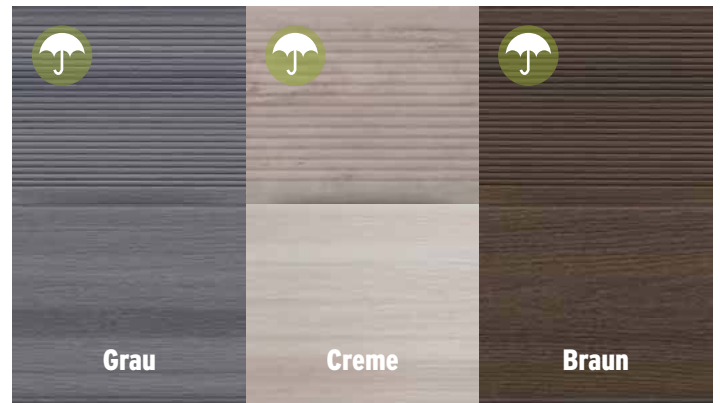

DREAMDECK. TRAUMTERRASSEN

Modern. Splitterfrei. Kein Streichen! Ohne sichtbare Verschraubung

Schmutzabweisende
Oberfläche

Fühlbare
Holzstruktur

DREAMDECK PRESTIGE Kalk-Grau

Basalt-Grau

Terra-Braun

Kalk-Grau

DREAMDECK PRESTIGE

Mit Relief-Holzmaserung,
einseitig nutzbar, Länge 300, 400 und 500 cm

Diese modernen Bodendielen mit der besonderen Oberfläche sind **fleckenunempfindlich und kratzfest** als Dielen aus vergleichbaren Materialien, ebenso wasserabweisend, sehr farbstabil und rutschfest.

Vollprofil-Dielen
23 x 195 mm

lfm.

24,99

Grau

Creme

Braun

DREAMDECK PLATINUM

Einseitig Relief-Holzmaserung, einseitig gerillt,
beidseitig nutzbar, Länge 300, 400 und 500 cm