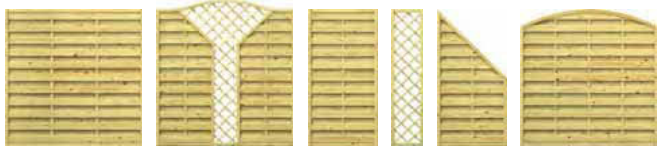

Sie haben die Wahl von robust und stabil bis gut und günstig, von hart und edel bis fertig farblich lasiert.

Zu allen Nadelholz-Serien (kessel-druckimprägniert oder farblich lasiert) bieten wir Ihnen auch passende Tore in 98 cm Breite an.

Zaunserien in 3D planen!
www.traumgarten.de/planer

GADA (Nadelholz)

GADA (Nadelholz): Die Massivserie. Glatt gehobelte Profile (18 mm) aus imprägniertem Nadelholz mit extratiefer Trocknungsnut (15 mm), sehr stabiler Rahmen (42 x 78 mm), Rundbögen sind in mehreren Schichten formstabil verleimt!

XL (Nadelholz): Die solide Serie. Glatt gehobelte Lamellen aus imprägniertem Nadelholz (9 x 95 mm) mit Dekorfase im stabilen Rahmen (42 x 68 mm). Die XL-Rundbögen sind formstabil verleimt!

LETLAND (Nadelholz,): Gut & günstige Elemente aus imprägniertem Nadelholz. Lamellen Fichtenholz (8 x 92 mm, fein gerillt), Rahmen, stabil (42 x 42 mm). Rankgitter und Tore in 98 cm Breite sowie Pfosten aus Holz und Metall ebenfalls erhältlich.