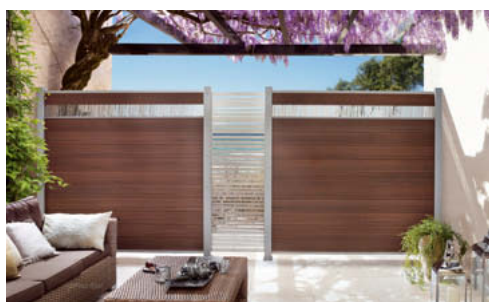

SYSTEM Designgitter TRIGON, 60 x 180 cm **299,-**

Edler Sichtschutz mit silbernem Fokus

SYSTEM WPC PLATINUM Braun 178 x 184 cm **299,-**

SYSTEM Designgitter LINEA, 60 x 180 cm **299,-**

Naturtöne, glanzvoll und elegant