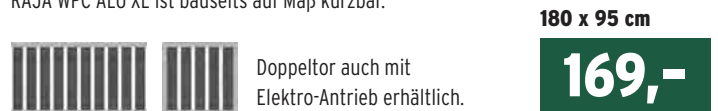

RAJA WPC ALU XL (Anthrazit): Elementbreite 180 cm, Mittelhöhe 95 cm, Profile aus WPC (Anthrazit) 10 x 132 mm, Holme aus Aluminium (Silber). Tor und Doppeltor sowie Pfosten aus WPC oder Metall (Anthrazit oder Silber) erhältlich. RAJA WPC ALU XL ist bauseits auf Maß kürzbar.