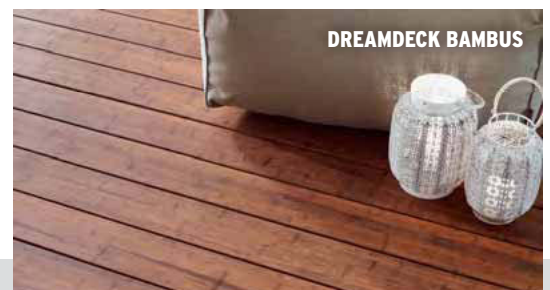

Alle Serien und Preise in der Übersicht: Bitte umblättern.