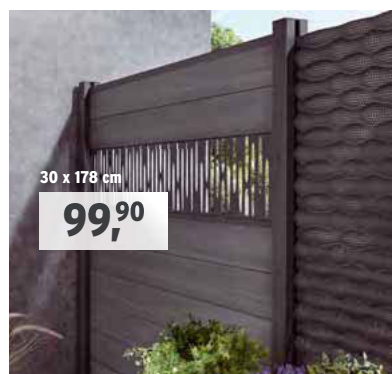

249,-

178 x 184 cm

WPC + Glas + Metall

z.B. Einzeltor SYSTEM Glas

z.B. Einzeltor SYSTEM WPC

Alle Steckprofile lassen sich „veredeln“, zum Beispiel mit **Dekorprofilen** aus Glas oder Metall; einfach anstelle eines Steckprofils (mit Adapter) einsetzen: Profile 15 x 178 cm **64,90** | XL-Profile 30 x 178 cm **99,90**

15 x 178 cm

64,90

30 x 178 cm

99,90

z.B. Doppeltor SYSTEM RHOMBUS

Zu allen SYSTEM Serien: **Einzelto**re (98 cm bis 180 cm Breite) oder zweiflügelige **Doppeltore** (mit Edelstahlrahmen, bis 360 cm Breite). Standard-Einzeltore (98 cm) ab **649,-** | Maß-Einzeltore ab **1.299,-** Maß-Doppeltore ab **2.599,-** | Maß-Doppeltore mit Elektro-Antrieb ab **3.599,-**