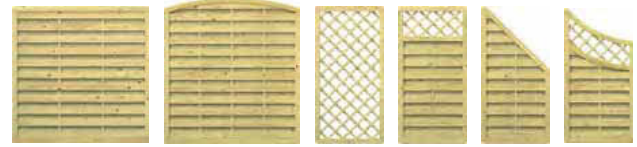

Sie haben die Wahl von robust und stabil bis gut und günstig, von hart und edel bis fertig farblich lasiert.

Zu allen Nadelholz-Serien (kessel-druckimprägniert oder farblich lasiert) bieten wir Ihnen auch passende Tore in 98 cm Breite an.

Zaunserien in 3D planen!
www.traumgarten.de/planer

GADA (Nadelholz)

GADA (Nadelholz): Die Massivserie. Glatt gehobelte Profile (18 mm) aus imprägniertem Nadelholz mit extratiefer Trocknungsnut (15 mm), sehr stabiler Rahmen (42 x 78 mm), Rundbögen sind in mehreren Schichten formstabil verleimt!

XL (Nadelholz): Die solide Serie. Glatt gehobelte Lamellen aus imprägniertem Nadelholz (9 x 95 mm) mit Dekorfase im stabilen Rahmen (42 x 68 mm). Die XL-Rundbögen sind formstabil verleimt!

LETLAND (Nadelholz,): Gut & günstige Elemente aus imprägniertem Nadelholz. Lamellen Fichtenholz (8 x 92 mm, fein gerillt), Rahmen, stabil (42 x 42 mm). Rankgitter und Tore in 98 cm Breite sowie Pfosten aus Holz und Metall ebenfalls erhältlich.